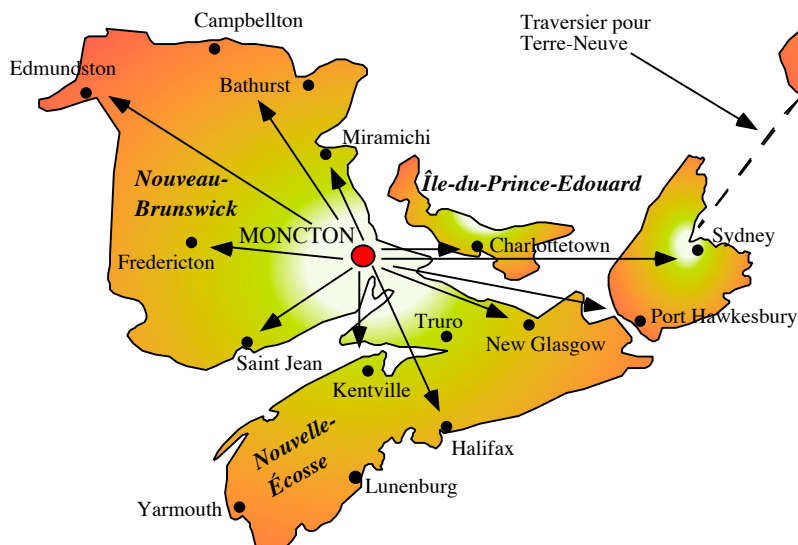

## PROVINCES ATLANTIQUES Centres régionaux majeurs POPULATION

### POPULATION (2011):

NOUVEAU-BRUNSWICK\* 751 171  
 NOUVELLE-ÉCOSSE\* 921 727  
 ÎLE-DU-PRINCE-ÉDOUARD\* 140 204  
 TERRE-NEUVE 514 536  
 75% de la population des provinces maritimes\* et 56% de la population des provinces atlantiques habite dans un rayon de trois heures de route de Moncton.

## PROVINCES ATLANTIQUES Centres régionaux majeurs Distances de Moncton, N.-B.

75% de la population des provinces maritimes\* et 56% de la population des provinces atlantiques habite dans un rayon de trois heures de route de Moncton.

### Distances au marché de Moncton (kilomètres)

Edmundston 460	Campbellton 310
Bathurst 210	Miramichi 130
Fredericton 185	Saint Jean 150
Charlottetown 155	
Truro 175	New Glasgow 230
Kentville 335	Yarmouth 545
Lunenburg 365	Halifax 270
Port Hawkesbury 310	Sydney 460
Traversier pour Terre-Neuve 445	