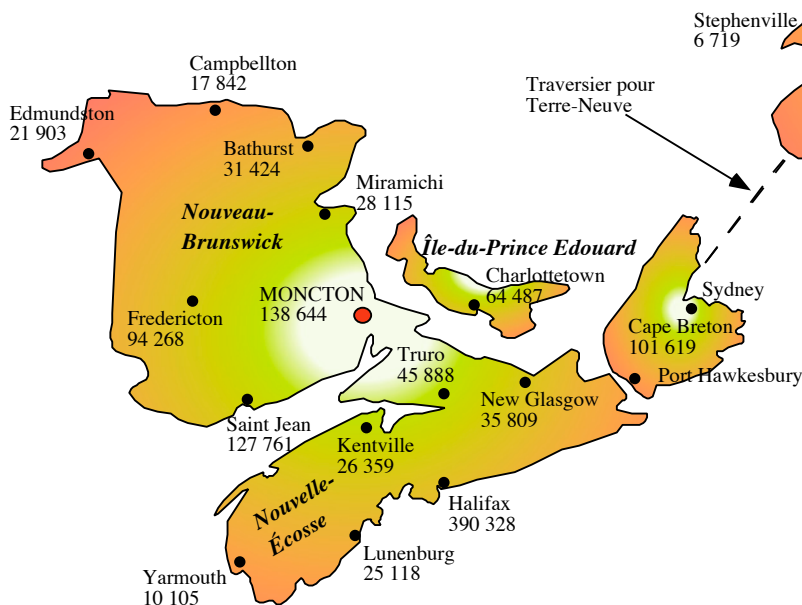

## PROVINCES ATLANTIQUES Centres régionaux majeurs POPULATION

### POPULATION (2011):

NOUVEAU-BRUNSWICK\* 751 171  
 NOUVELLE-ÉCOSSE\* 921 727  
 ÎLE-DU-PRINCE-ÉDOUARD\* 140 204  
 TERRE-NEUVE 514 536  
 75% de la population des provinces maritimes\* et 56% de la population des provinces atlantiques habite dans un rayon de trois heures de route de Moncton.

## PROVINCES ATLANTIQUES Centres régionaux majeurs Distances de Moncton, N.-B.

75% de la population des provinces maritimes\* et 56% de la population des provinces atlantiques habite dans un rayon de trois heures de route de Moncton.

### Distances au marché de Moncton (kilomètres)

Edmundston 460	Campbellton 310
Bathurst 210	Miramichi 130
Fredericton 185	Saint Jean 150
Charlottetown 155	
Truro 175	New Glasgow 230
Kentville 335	Yarmouth 545
Lunenburg 365	Halifax 270
Port Hawkesbury 310	Sydney 460
Traversier pour Terre-Neuve 445	